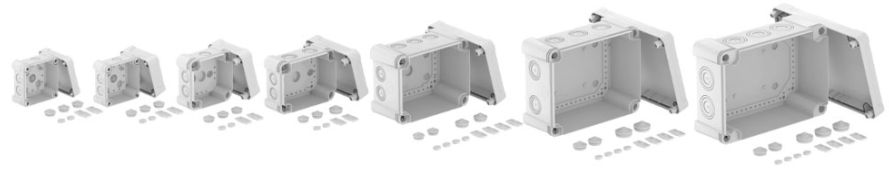

25/07/2023

Página 3 de 4

Página web

[Caixas de derivação da série X | OBO](#)

Palavras-chave

OBO	Caixa X
OBO Portugal	Caixas X
OBO Bettermann	Caixa de derivação Série X
OBO Bettermann Portugal	Caixas de Derivação Série X
Caixa de derivação	Instalações elétricas
Caixas de Derivação	Material para instalações elétricas
Série X	Instalação
Caixa Série X	Instalações
Caixas Série X	Instalações em edifícios

Vídeo

[Série X - OBO Bettermann - YouTube](#)

Para mais informações:

Rui Gil
Direção Marketing

OBO Bettermann, Lda.
Estrada Nacional nº 249, Km 4,2
Armz. A Esq.
Cabra Figa
2635-047 Rio de Mouro
PORTUGAL

Tel.: +351 219 253 230
Tlm.: +351 917 682 001
Fax: +351 219 151 429
gil.rui@obo.pt

Sobre o grupo OBO Bettermann

A OBO Bettermann está presente em mais de 60 países com 40 filiais. A gama de produtos da OBO abrange 30.000 artigos para a infraestrutura elétrica, na qual são utilizados sistemas para ligações e fixações, proteção contra raios e sobretensões, caminhos de cabos, antifogo, condução de cabos, aparelhagens e sistemas de chão.

A empresa emprega 4.000 colaboradores em todo o mundo e atinge um volume de negócios anual de mais de 550 milhões de euros. OBO Bettermann possui fábricas próprias na Alemanha, Hungria, Suíça, nos EUA, na Grã-Bretanha, África do Sul e Índia.