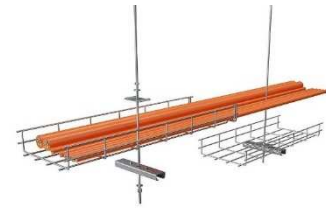

01/03/2023

Página 2 de 3

as partes, passando os cumprimentos dos caminhos de cabos a ser inseridos uns nos outros, formando uma ligação de juntas mecanicamente segura.

Certificação conforme a DIN 4102 parte 12 e classes de manutenção de funções E30/E90.

Imagens

Palavras-chave

OBO

OBO Portugal

OBO Bettermann

OBO Bettermann Portugal

Suspensão central

Sistema de instalação

RKSM

RKS-Magic

GRM

GR-Magic

Classe de manutenção de funções

Classes de manutenção de funções

E30

E90

E30/E90

Manutenção de funcionamento

Manutenção de funções

Manutenção de funções elétricas

Sistema de instalação para manutenção de funções

Sistema antifogo

Caminho de cabos

Caminho de cabos em chapa

Caminho de cabos em varão

Sistema de instalação com suspensão central

Sistema com suspensão central

Certificação DIN 4102

Para mais informações:

Rui Gil
Direção Marketing

OBO Bettermann, Lda.
Estrada Nacional nº 249, Km 4,2
Armz. A Esq.
Cabra Figa
2635-047 Rio de Mouro
PORTUGAL

Tel.: +351 219 253 230
Tlm.: +351 917 682 001
Fax: +351 219 151 429
gil.rui@obo.pt