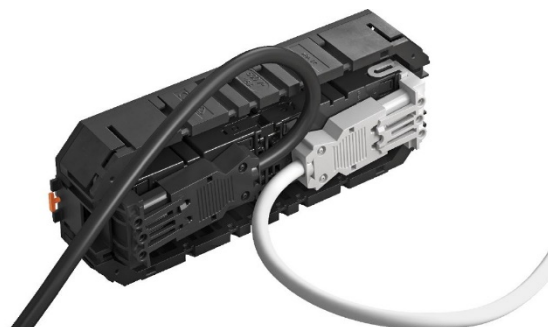

11/04/2022

Página 1 de 2

OBO Bettermann apresenta Suportes Universais Connect UTC prontos a ligar

Montagem simples, em pouco tempo e sem ferramentas

A OBO Bettermann apresenta uma das suas evoluções na área de sistemas de chão, os Suportes Universais Connect UTC prontos a ligar, estes suportes pré-montados ligam-se com poucas operações manuais e com uma instalação simplificada, em pouco tempo e sem ferramentas.

Os suportes universais Connect UTC, prontos a ligar, estão equipados com adaptadores de ligação encaixáveis e um sistema de conectores de encaixe WIELAND. A ligação dos cabos faz-se diretamente nas condutas de ligação nos distribuidores para chão falso. Nesta nova gama de produtos não é necessário instalar cada tomada, estas estão já previamente instaladas e os suportes universais podem ser integrados rapidamente e sem ferramentas nas tampas de encastramento ou tampas niveláveis.

Os suportes universais são totalmente livre de halogéneos e fornecidos em diferentes variantes pré-montadas. O Modul 45connect permite uma ligação para cabos de 3 x 1,5 mm² e 3 x 2,5 mm², são possíveis outras variantes destes suportes universais mediante solicitação.

Imagens

Para mais informações:

Rui Gil
Direção Marketing

OBO Bettermann, Lda.
Estrada Nacional nº 249, Km 4,2
Armz. A Esq.
Cabra Figa
2635-047 Rio de Mouro
PORTUGAL

Tel.: +351 219 253 230
Tlm.: +351 917 682 001
Fax: +351 219 151 429
gil.rui@obo.pt