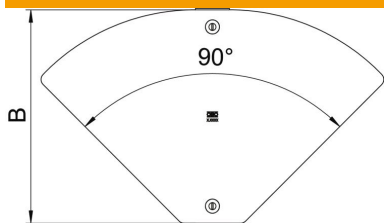

Ficha técnica

Tampa para ângulo variável Magic FS

Ref.: 6040772

Tampa para o ângulo variável, ajustável num ângulo de 0 a 90°, bloqueio com o ferrolho e com a sobreposição da tampa do caminho de cabos em chapa.

St Aço

FS galvanizado pelo método Sendzimir

Dados originais

Ref.:	6040772
Designação 1	Tampa ângulo variável Magic
Designação 2	0 a 90°, para RBMV
Fabricante	OBO
Dimensão	604x908
Material	Aço
Superfície	galvanizado pelo método Sendzimir
Norma de superfície	DIN EN 10346
Menor unidade de venda	1
Unidade de quantidade	Unidade
Peso	340,6 kg
Unidade de peso	kg/100 un.

Ficha técnica

Tampa para ângulo variável Magic FS

Ref.: 6040772

Dimensões

Largura	600 mm
Largura	24 in
Espessura das chapas	0,05 in
Espessura das chapas	1,25 mm
Medida B	600 mm

Dados técnicos

Curva (ângulo)	regulável
Tipo de fixação	Ferrolho
Funktionsgaranti	não
Apropriada para caminho de cabos em varão	não
Apropriada para caminho de cabos tipo escada	não
Apropriada para caminho de cabos em chapa	sim
Aço inoxidável, decapado	não
Dobradiça	não