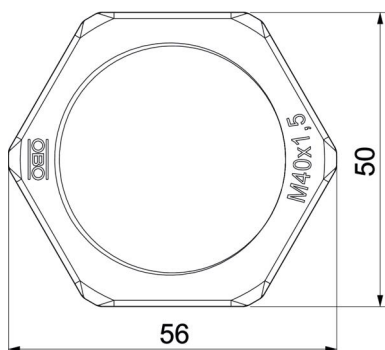

## Dados originais

Ref.:	2048957
Tipo	116 M40 LGR PA
Designação 1	Porca
Fabricante	OBO
Dimensão	M40
Cor	cinzento claro; RAL 7035
Material	Poliamida
Menor unidade de venda	25
Unidade de quantidade	Unidade
Peso	1,683 kg
Unidade de peso	kg/100 un.

# Ficha técnica

Porca, rosca métrica, cinzento claro

Ref.:: 2048957

## Dimensões

Medida E	56 mm
Medida L	7 mm

## Dados técnicos

Rosca	M40_x_1,5
Tipo de rosca	métrico
Tamanho nominal da rosca métrica/PG	40
Reforçado a fibra de vidro	não
Livre de halogéneos	sim
Resistente	não
Largura da chave	50