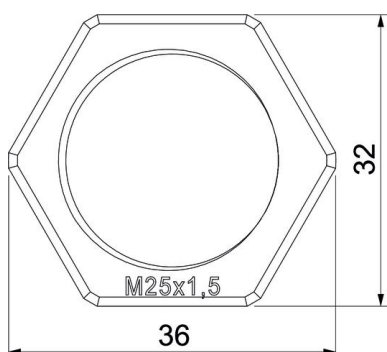

Ficha técnica

Porca, rosca métrica, cinzento claro

Ref.: 2048930

Porca conforme DIN 46319, com rosca métrica conforme IEC 423.

PA Poliamida

Dados originais

Ref.:	2048930
Tipo	116 M25 LGR PA
Designação 1	Porca
Fabricante	OBO
Dimensão	M25
Cor	cinzento claro; RAL 7035
Material	Poliamida
Menor unidade de venda	100
Unidade de quantidade	Unidade
Peso	0,297 kg
Unidade de peso	kg/100 un.

Ficha técnica

Porca, rosca métrica, cinzento claro

Ref.:: 2048930

Dimensões

Medida E	36 mm
Medida L	6,5 mm

Dados técnicos

Rosca	M25_x_1,5
Tipo de rosca	métrico
Tamanho nominal da rosca métrica/PG	25
Reforçado a fibra de vidro	não
Livre de halogéneos	sim
Resistente	não
Largura da chave	32