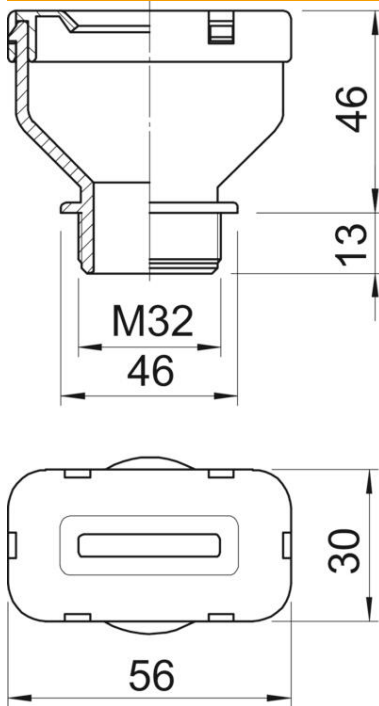

## Dados originais

Ref.:	2013020
Designação 1	Bucim
Fabricante	OBO
Dimensão	M32
Cor	cinzento pedra; RAL 7030
Material	Polietileno
Menor unidade de venda	15
Unidade de quantidade	Unidade
Peso	3,45 kg
Unidade de peso	kg/100 un.

# Ficha técnica

Bucim para cabos planos, rosca métrica, M32, cinzento

Ref.:: 2013020

## Dimensões

Medida A	30 mm
Medida B	56 mm
Medida D	46 mm
Medida G	M32 mm
Medida L	59 mm
Medida L1	13 mm
Medida L2	46 mm

## Dados técnicos

Tipo de vedação	Anel de vedação
Versão	reta
Proteção contra flexão	sim
Protegido contra explosões	não
Cabo plano/largura máx.	31,5 mm
Cabo plano/largura mín.	28,5 mm
Cabo plano/espessura máx.	10,5 mm
Cabo plano/espessura mín.	8,5 mm
Bucim para cabos planos	sim
Para zonas potencialmente explosivas	sem
Rosca	M32
Tipo de rosca	métrico
Reforçado a fibra de vidro	não
Passa cabos múltiplo	não
Com porca	não
Resistente	não
Grau de proteção	IP31
Possibilidade de alívio de tensão	não