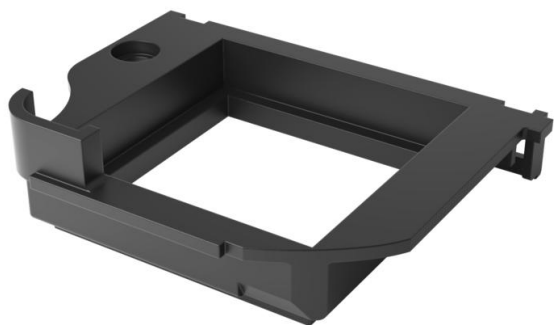

Ficha técnica

Espelho simples para GESRM2

Ref.: 7405426

Espelho para a instalação de 1 Modul 45

PA Poliamida

Dados originais

Ref.:	7405426
Designação 1	Espelho
Designação 2	para GESRM2
Fabricante	OBO
Dimensão	72x55x12
Cor	preto; RAL 9011
Material	Poliamida
Menor unidade de venda	1
Unidade de quantidade	Unidade
Peso	0,95 kg
Unidade de peso	kg/100 un.

Ficha técnica

Espelho simples para GESRM2

Ref.: 7405426

Dimensões

Comprimento	72 mm
Largura	55 mm
Altura	12 mm

Dados técnicos

Aplicação	Suporte de aparelhos
Número dos aparelhos a instalar	1
Tipo de fixação	encaixável
Tipo de aparelho	Dimensão modular M45
Tecnologia de instalação	Dimensão modular M45
Possibilidade de alívio de tensão	sim