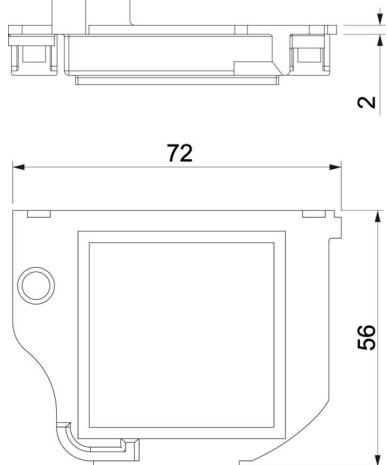

Ficha técnica

Espelho simples para GESRM2

Ref.: 7405426

Espelho para a instalação de 1 Modul 45

PA Poliamida

Dados originais

Ref.:	7405426
Designação 1	Espelho
Designação 2	para GESRM2
Fabricante	OBO
Dimensão	72x55x12
Cor	preto; RAL 9011
Material	Poliamida
Menor unidade de venda	1
Unidade de quantidade	Unidade
Peso	0,95 kg
Unidade de peso	kg/100 un.

Ficha técnica

Espelho simples para GESRM2

Ref.: 7405426

Dimensões

Comprimento	72 mm
Largura	55 mm
Altura	12 mm

Dados técnicos

Aplicação	Suporte de aparelhos
Número dos aparelhos a instalar	1
Tipo de fixação	encaixável
Tipo de aparelho	Dimensão modular M45
Tecnologia de instalação	Dimensão modular M45
Possibilidade de alívio de tensão	sim