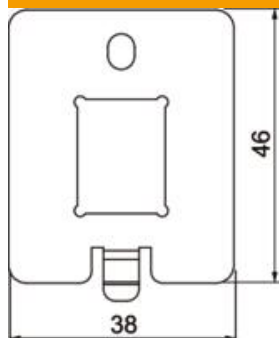

Ficha técnica

Espelho para conectores UDHOME-ONE, tipo C

Ref.: 7368494

Disco de dados tecnológicos para o encaixe de um módulo de ligação de dados do tipo C: Brand-Rex: não blindado; EKU: E-Stone; Dätwyler: KS-T, MS-K e KU-T; R&M: Snap-In e Keystone; Rutenbeck: UM e UMflex; SETEC: MKJ, UKJ e XKJ; Siemon TERA; Telegärtner: AMJ e UMJ.

Dimensão da abertura de montagem: 14,8 x 19,3 mm

A2 Aço inoxidável, livre de ferrugem

Dados originais

| | |
|------------------------|-----------------------------------|
| Ref.: | 7368494 |
| Tipo | DTP UH1 C |
| Designação 1 | Espelho para conectores |
| Designação 2 | para UDHOME-ONE Tipo C |
| Disponível a partir de | 01.02.2022 |
| Fabricante | OBO |
| Dimensão | 38x46x1,5 |
| Material | Aço inoxidável, livre de ferrugem |
| Menor unidade de venda | 1 |
| Unidade de quantidade | Unidade |
| Peso | 1,7 kg |
| Unidade de peso | kg/100 un. |

Ficha técnica

Espelho para conectores UDHOME-ONE, tipo C

Ref.:: 7368494

Dimensões

| | |
|-------------|-------|
| Comprimento | 49 mm |
| Largura | 38 mm |
| Altura | 6 mm |

Dados técnicos

| | |
|-------------------------------------|--------------------------------------|
| Aplicação | Caixa de encastramento sob pavimento |
| Número de aberturas, CEE/Perilex | 0 |
| Número de aberturas, tripla | 0 |
| Número dos aparelhos a instalar | 1 |
| Número de aberturas, simples | 1 |
| Número de aberturas, ovais | 0 |
| Número de aberturas, quadradas | 0 |
| Número de aberturas, redondas | 0 |
| Número de aberturas, dupla | 0 |
| Tipo de fixação | encaixável |
| Etiqueta de inscrição | não |
| Tampa cega | não |
| Adequado a campo de inscrição | não |
| Apropriado para tratamento a húmido | não |
| Tipo de aparelho | Linhas de dados |
| Tecnologia de instalação | Outros |
| Modelo para cargas pesadas | não |