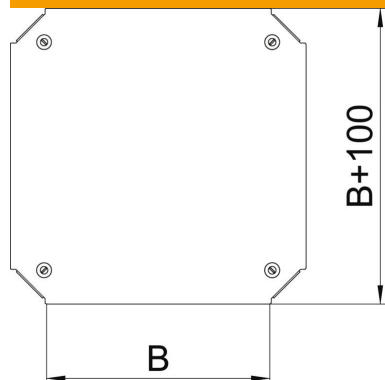

Dados originais

Ref.:	7138938
Designação 1	Tampa para cruzeta
Designação 2	para RKM 400
Fabricante	OBO
Dimensão	B=400mm
Material	Aço
Superfície	galvanizado pelo método Sendzimir
Norma de superfície	DIN EN 10346
Menor unidade de venda	1
Unidade de quantidade	Unidade
Peso	246,9 kg
Unidade de peso	kg/100 un.

Ficha técnica

Tampa para cruzeta Magic FS

Ref.:: 7138938

Dimensões

Largura	400 mm
Largura	16 in
Medida B	400 mm

Dados técnicos

Tipo de fixação	Ferrolho
Apropriada para caminho de cabos tipo escada	sim
Apropriada para caminho de cabos em chapa	sim
Espessura do material	1,25 mm
Aço inoxidável, decapado	não