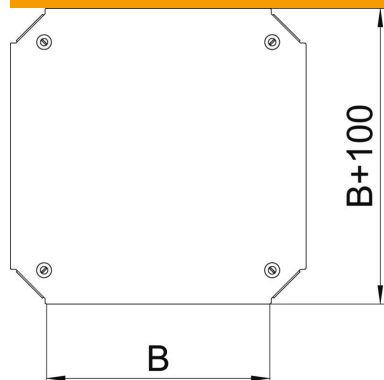

Dados originais

Ref.:	7138934
Designação 1	Tampa para cruzeta
Designação 2	para RKM 200
Fabricante	OBO
Dimensão	B=200mm
Material	Aço
Superfície	galvanizado pelo método Sendzimir
Norma de superfície	DIN EN 10346
Menor unidade de venda	1
Unidade de quantidade	Unidade
Peso	75 kg
Unidade de peso	kg/100 un.

Ficha técnica

Tampa para cruzeta Magic FS

Ref.: 7138934

Dimensões

Largura	200 mm
Largura	8 in
Medida B	200 mm

Dados técnicos

Tipo de fixação	Ferrolho
Apropriada para caminho de cabos tipo escada	sim
Apropriada para caminho de cabos em chapa	sim
Espessura do material	1,25 mm
Aço inoxidável, decapado	não