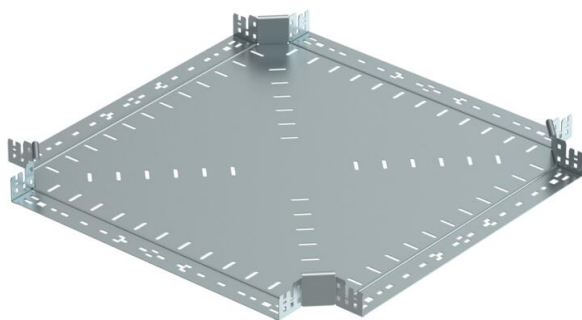

## Cruzeta Magic 60 FS

Ref.: 7027013

Intersecção com sistema de conexão rápida. Para todos os tipos de caminhos de cabos em chapa com a altura lateral de 60 mm.

**St** Aço

**FS** galvanizado pelo método Sendzimir

### Dados originais

Ref.:	7027013
Tipo	RKM 660 FS
Designação 1	Cruzeta
Designação 2	com união de encaixe rápido
Fabricante	OBO
Dimensão	60x600
Material	Aço
Superfície	galvanizado pelo método Sendzimir
Norma de superfície	DIN EN 10346
Menor unidade de venda	1
Unidade de quantidade	Unidade
Peso	610,1 kg
Unidade de peso	kg/100 un.

### Dimensões

Largura	600 mm
Largura	24 in
Altura	60 mm
Altura	2 in
Espessura das chapas	1,25 mm
Medida B	600 mm

### Dados técnicos

Curva (ângulo)	90°
Versão conector	União integrada
Funktionsgaranti	não
Espessura da base	1,25 mm
Representação de orifícios NATO	não
Alteração da direção	horizontal
Aço inoxidável, decapado	não
Versão para grandes cargas	não
Tipo de conector sistema de caminhos de cabos	Fixação por "click"
Espessura da travessa	1,25 mm