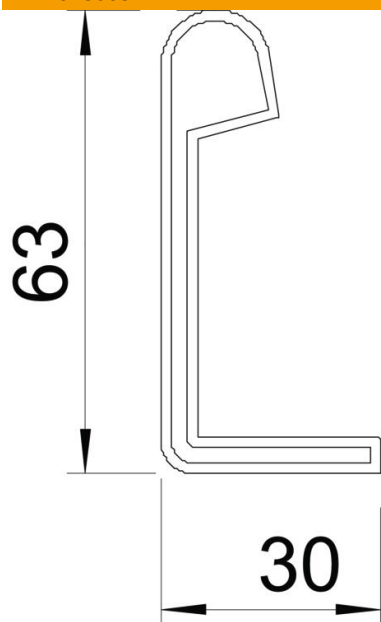

Ficha técnica

Proteção de topo 60

Ref.: 6222537

Proteção de topo para a cobertura das extremidades de caminhos de cabos tipo escada com a altura lateral de 60 mm.

PE Polietileno

Dados originais

Ref.:	6222537
Tipo	SKH 60 OR
Designação 1	Proteção de topo
Designação 2	para caminhos de cabos escada
Fabricante	OBO
Dimensão	H60mm
Cor	cor de laranja; RAL 2003
Material	Polietileno
Menor unidade de venda	40
Unidade de quantidade	par
Peso	1,072 kg
Unidade de peso	kg/100 pares
Pegada de CO2 (GWP) do berço ao portão	0,0335 kg CO2e / 2 Peça

Ficha técnica

Proteção de topo 60

Ref.: 6222537

Dimensões

Comprimento	60 mm
Altura	60 mm

Dados técnicos

Versão	Tampa final
--------	-------------