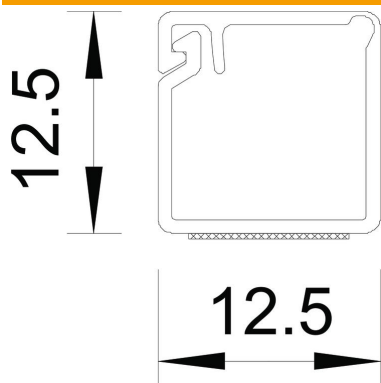

### Dados originais

Ref.:	6150284
Tipo	WDKMD12RW
Designação 1	Míni calha autoadesiva
Designação 2	e tampa basculante
Fabricante	OBO
Dimensão	12x12x2000
Cor	branco puro; RAL 9010
Material	Policloreto de vinilo
Menor unidade de venda	2
Unidade de quantidade	Metro
Peso	7 kg
Unidade de peso	kg/100 m

### Dimensões

Comprimento	2 000 mm
Largura	12,5 mm
Altura	12,5 mm