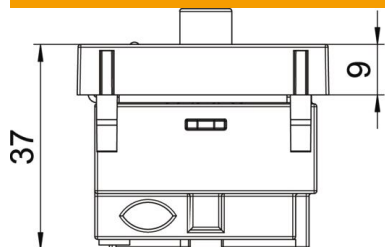

Ref.:	6105282
Tipo	ANT-3SD RW1
Designação 1	Tomada de antena
Designação 2	Simplex, Radio - TV - SAT
Fabricante	OBO
Dimensão	45x45mm
Cor	branco puro; RAL 9010
Material	Policarbonato
Menor unidade de venda	1
Unidade de quantidade	Unidade
Peso	11,596 kg
Unidade de peso	kg/100 un.

Ficha técnica

Ligação de antena, 1 módulo, TV / Rádio / SAT, tomada,
branco puro

Ref.:: 6105282

Dimensões

Dimensão	45 x 45
----------	---------

Dados técnicos

Número de unidades	1
Versão	Tomada individual