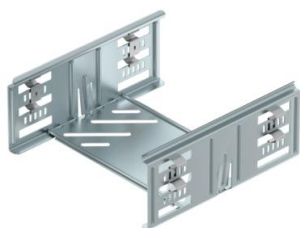

## Conjunto de união rápida Magic FS

Ref.: 6069006

União de caminho de cabos em chapa com fixação rápida para a ligação, sem parafusos, de caminhos de cabos perfurados com uma altura lateral de 85 mm. O seu design otimizado permite ser utilizada na execução de raios e compensações de comprimentos em grandes variações.

### Dados originais

Ref.:	6069006
Designação 1	Conjunto de união rápida
Designação 2	para caminho de cabos Magic
Fabricante	OBO
Dimensão	85x200x200
Material	Aço
Superfície	galvanizado pelo método Sendzimir
Norma de superfície	DIN EN 10346
Menor unidade de venda	1
Unidade de quantidade	Unidade
Peso	43,8 kg
Unidade de peso	kg/100 un.