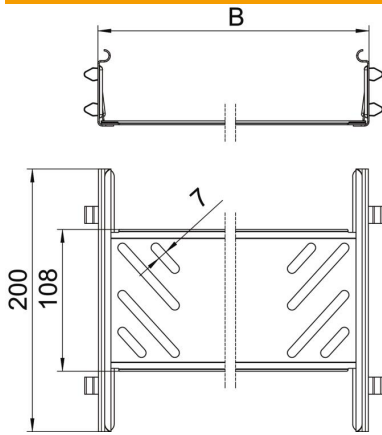

### Dados originais

Ref.:	6068940
Designação 1	Conjunto de união rápida
Designação 2	para caminho de cabos Magic
Fabricante	OBO
Dimensão	60x200x200
Cor	zinco
Material	Aço
Superfície	galvanização contínua Zinco/Alumínio, Double Dip
Norma de superfície	DIN EN 10346
Menor unidade de venda	1
Unidade de quantidade	Unidade
Peso	37,2 kg
Unidade de peso	kg/100 un.

### Dimensões

Dimensão	60x200
Comprimento	200 mm
Largura	200 mm
Largura	8 in
Altura	60 mm
Altura	2 in
Espessura das chapas	1 mm
Medida B	200 mm