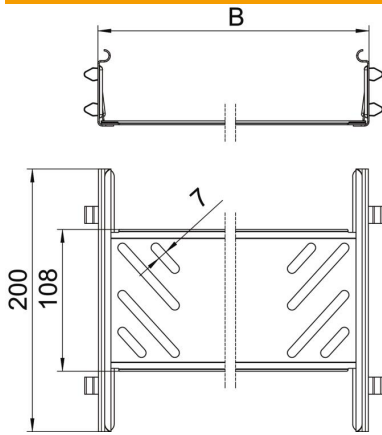

Ficha técnica

Conjunto de união rápida Magic DD

Ref.: 6068936

União de caminho de cabos em chapa com fixação rápida para a ligação, sem parafusos, de caminhos de cabos perfurados com uma altura lateral de 60 mm. O seu design otimizado permite ser utilizada na execução de raios e compensações de comprimentos em grandes variações.

St Aço

DD Galvanização contínua zinco/alumínio, Double Dip

Dados originais

Ref.:	6068936
Designação 1	Conjunto de união rápida
Designação 2	para caminho de cabos Magic
Fabricante	OBO
Dimensão	60x100x200
Cor	zinco
Material	Aço
Superfície	galvanização contínua Zinco/Alumínio, Double Dip
Norma de superfície	DIN EN 10346
Menor unidade de venda	1
Unidade de quantidade	Unidade
Peso	30,5 kg
Unidade de peso	kg/100 un.

Ficha técnica

Conjunto de união rápida Magic DD

Ref.:: 6068936

Dimensões

Dimensão	60x100
Comprimento	200 mm
Largura	100 mm
Largura	4 in
Altura	60 mm
Altura	2 in
Espessura das chapas	1 mm
Medida B	100 mm

Dados técnicos

Versão	União reta
Funktionsgaranti	não
Apropriada para caminho de cabos em varão	não
Apropriada para caminho de cabos tipo escada	não
Apropriada para caminho de cabos em chapa	sim
Apropriada para altura do sistema de caminho de cabos	60 mm
União articulada horizontal	não
União articulada vertical	não
Aço inoxidável, decapado	não
Tipo de ligação	conector sem parafusos