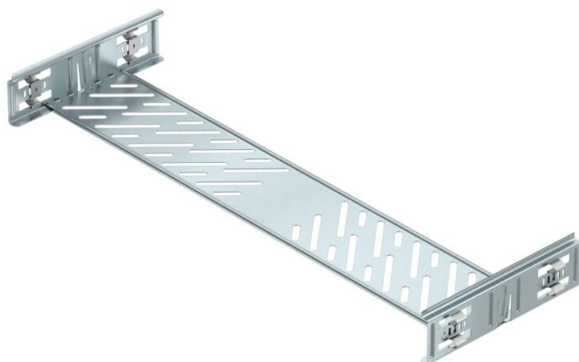

## Conjunto de união rápida Magic FS

Ref.: 6068926

União de caminho de cabos em chapa com fixação rápida para a ligação, sem parafusos, de caminhos de cabos perfurados com uma altura lateral de 60 mm. O seu design otimizado permite ser utilizada na execução de raios e compensações de comprimentos em grandes variações.

**St** Aço

**FS** galvanizado pelo método Sendzimir

### Dados originais

Ref.:	6068926
Designação 1	Conjunto de união rápida
Designação 2	para caminho de cabos Magic
Fabricante	OBO
Dimensão	60x600x200
Cor	zinco
Material	Aço
Superfície	galvanizado pelo método Sendzimir
Norma de superfície	DIN EN 10346
Menor unidade de venda	1
Unidade de quantidade	Unidade
Peso	64,2 kg
Unidade de peso	kg/100 un.

### Dimensões

Dimensão	60x600
Comprimento	200 mm
Largura	600 mm
Largura	24 in
Altura	60 mm
Altura	2 in
Espessura das chapas	1 mm
Medida B	600 mm