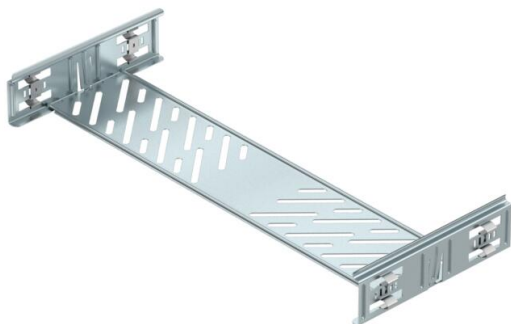

Ficha técnica

Conjunto de união rápida Magic FS

Ref.: 6068924

União de caminho de cabos em chapa com fixação rápida para a ligação, sem parafusos, de caminhos de cabos perfurados com uma altura lateral de 60 mm. O seu design otimizado permite ser utilizada na execução de raios e compensações de comprimentos em grandes variações.

St

Aço

FS

galvanizado pelo método Sendzimir

Dados originais

Ref.:	6068924
Designação 1	Conjunto de união rápida
Designação 2	para caminho de cabos Magic
Fabricante	OBO
Dimensão	60x500x200
Material	Aço
Superfície	galvanizado pelo método Sendzimir
Norma de superfície	DIN EN 10346
Menor unidade de venda	1
Unidade de quantidade	Unidade
Peso	57,4 kg
Unidade de peso	kg/100 un.

Ficha técnica

Conjunto de união rápida Magic FS

Ref.:: 6068924

Dimensões

Dimensão	60x500
Comprimento	200 mm
Largura	500 mm
Largura	20 in
Altura	60 mm
Altura	2 in
Espessura das chapas	1 mm
Medida B	500 mm

Dados técnicos

Versão	União reta
Funktionsgaranti	não
Apropriada para caminho de cabos em varão	não
Apropriada para caminho de cabos tipo escada	não
Apropriada para caminho de cabos em chapa	sim
Apropriada para altura do sistema de caminho de cabos	60 mm
União articulada horizontal	não
União articulada vertical	não
Aço inoxidável, decapado	não
Tipo de ligação	conector sem parafusos