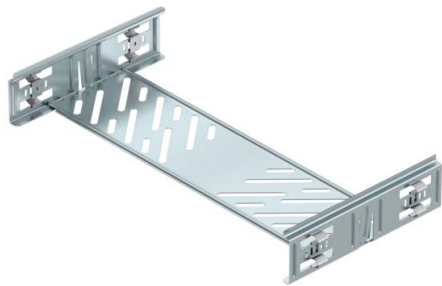

## Conjunto de união rápida Magic FS

Ref.: 6068922

União de caminho de cabos em chapa com fixação rápida para a ligação, sem parafusos, de caminhos de cabos perfurados com uma altura lateral de 60 mm. O seu design otimizado permite ser utilizada na execução de raios e compensações de comprimentos em grandes variações.

### Dados originais

Ref.:	6068922
Designação 1	Conjunto de união rápida
Designação 2	para caminho de cabos Magic
Fabricante	OBO
Dimensão	60x400x200
Cor	zinco
Material	Aço
Superfície	galvanizado pelo método Sendzimir
Norma de superfície	DIN EN 10346
Menor unidade de venda	1
Unidade de quantidade	Unidade
Peso	50,7 kg
Unidade de peso	kg/100 un.