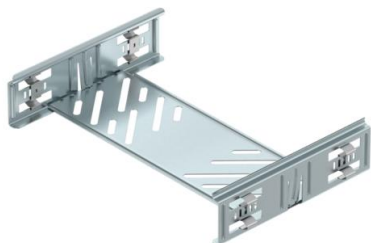

## Conjunto de união rápida Magic FS

Ref.: 6068920

União de caminho de cabos em chapa com fixação rápida para a ligação, sem parafusos, de caminhos de cabos perfurados com uma altura lateral de 60 mm. O seu design otimizado permite ser utilizada na execução de raios e compensações de comprimentos em grandes variações.

### Dados originais

Ref.:	6068920
Designação 1	Conjunto de união rápida
Designação 2	para caminho de cabos Magic
Fabricante	OBO
Dimensão	60x300x200
Cor	zinco
Material	Aço
Superfície	galvanizado pelo método Sendzimir
Norma de superfície	DIN EN 10346
Menor unidade de venda	1
Unidade de quantidade	Unidade
Peso	44 kg
Unidade de peso	kg/100 un.
Pegada de CO (GWP) do berço ao portão	1,665 kg COe / 1 Peça