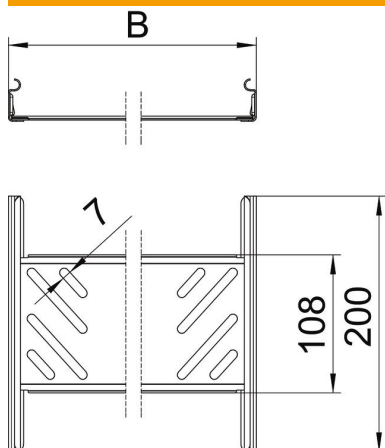

### Dados originais

Ref.:	6068902
Designação 1	Conjunto de união rápida
Designação 2	para caminho de cabos Magic
Fabricante	OBO
Dimensão	35x200x200
Material	Aço
Superfície	galvanizado pelo método Sendzimir
Norma de superfície	DIN EN 10346
Menor unidade de venda	1
Unidade de quantidade	Unidade
Peso	29,4 kg
Unidade de peso	kg/100 un.

### Dimensões

Dimensão	35x200
Comprimento	200 mm
Largura	200 mm
Largura	8 in
Altura	35 mm
Altura	1 in
Espessura das chapas	1 mm
Medida B	200 mm