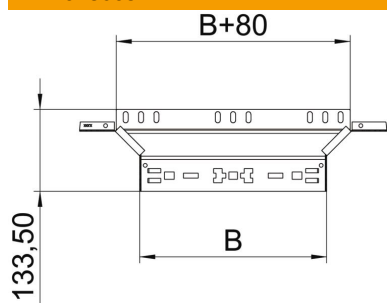

Ficha técnica

Derivação simples Magic 85 FS

Ref.: 6041570

Peça de montagem e derivação com sistema de conector rápido Para todos os tipos de caminhos de cabos em chapa com aba de 85 mm.

St Aço

FS galvanizado pelo método Sendzimir

Dados originais

Ref.:	6041570
Tipo	RAAM 810 FS
Designação 1	Derivação simples
Designação 2	com união de encaixe rápido
Fabricante	OBO
Dimensão	85x100
Material	Aço
Superfície	galvanizado pelo método Sendzimir
Norma de superfície	DIN EN 10346
Menor unidade de venda	1
Unidade de quantidade	Unidade
Peso	45,7 kg
Unidade de peso	kg/100 un.

Ficha técnica

Derivação simples Magic 85 FS

Ref.: 6041570

Dimensões

Largura	100 mm
Altura	85 mm
Espessura das chapas	1,25 mm
Medida B	100 mm

Dados técnicos

Curva (ângulo)	90°
Versão conector	União integrada
Funktionsgaranti	não
Espessura da base	1,25 mm
Representação de orifícios NATO	não
Alteração da direção	horizontal
Aço inoxidável, decapado	não
Versão para grandes cargas	não
Tipo de conector sistema de caminhos de cabos	Fixação por "click"
Espessura da travessa	1,25 mm