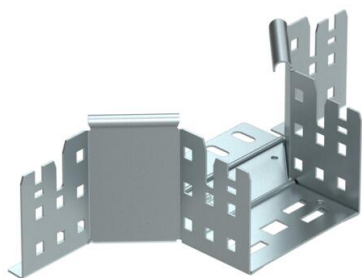

Ficha técnica

Derivação simples Magic 85 FS

Ref.: 6041570

Peça de montagem e derivação com sistema de conector rápido Para todos os tipos de caminhos de cabos em chapa com aba de 85 mm.

St Aço

FS galvanizado pelo método Sendzimir

Dados originais

Ref.:	6041570
Tipo	RAAM 810 FS
Designação 1	Derivação simples
Designação 2	com união de encaixe rápido
Fabricante	OBO
Dimensão	85x100
Material	Aço
Superfície	galvanizado pelo método Sendzimir
Norma de superfície	DIN EN 10346
Menor unidade de venda	1
Unidade de quantidade	Unidade
Peso	45,7 kg
Unidade de peso	kg/100 un.

Ficha técnica

Derivação simples Magic 85 FS

Ref.: 6041570

Dimensões

Largura	100 mm
Altura	85 mm
Espessura das chapas	1,25 mm
Medida B	100 mm

Dados técnicos

Curva (ângulo)	90°
Versão conector	União integrada
Funktionsgaranti	não
Espessura da base	1,25 mm
Representação de orifícios NATO	não
Alteração da direção	horizontal
Aço inoxidável, decapado	não
Versão para grandes cargas	não
Tipo de conector sistema de caminhos de cabos	Fixação por "click"
Espessura da travessa	1,25 mm