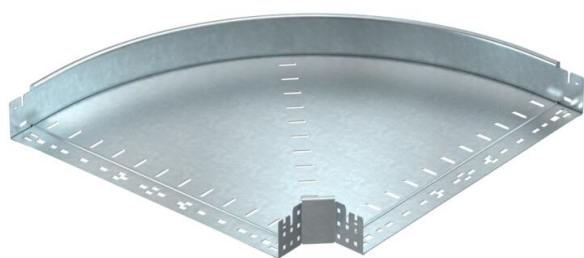

## Ângulo 90° Magic 85 FT

Ref.: 6041520

Ângulo de 90° com sistema de conexão rápida. Para todos os tipos de caminhos de cabos em chapa com aba de 85 mm.

**St** Aço

**FT** Galvanizado por imersão a quente após maquinação

### Dados originais

Ref.:	6041520
Tipo	RBM 90 860 FT
Designação 1	Ângulo 90°
Designação 2	com união de encaixe rápido
Fabricante	OBO
Dimensão	85x600
Material	Aço
Superfície	Galvanizado por imersão a quente após maquinação
Norma de superfície	DIN EN ISO 1461
Menor unidade de venda	1
Unidade de quantidade	Unidade
Peso	564,5 kg
Unidade de peso	kg/100 un.

### Dimensões

Largura	600 mm
Altura	85 mm
Espessura das chapas	1,25 mm
Medida B	600 mm

### Dados técnicos

Curva (ângulo)	90°
Versão conector	União integrada
Funktionsgaranti	não
Instalação no pavimento	não
Representação de orifícios NATO	não
Alteração da direção	horizontal
Aço inoxidável, decapado	não
Perfuração lateral	não
Versão para grandes cargas	não
Tipo de conector sistema de caminhos de cabos	Fixação por "click"