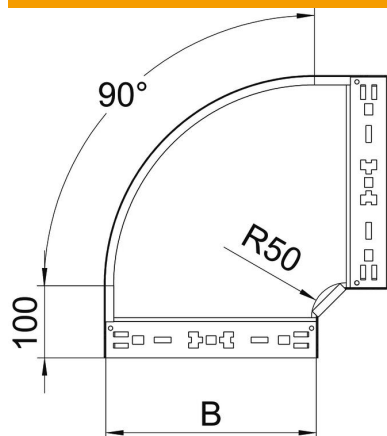

### Dados originais

Ref.:	6041520
Tipo	RBM 90 860 FT
Designação 1	Ângulo 90°
Designação 2	com união de encaixe rápido
Fabricante	OBO
Dimensão	85x600
Material	Aço
Superfície	Galvanizado por imersão a quente após maquinação
Norma de superfície	DIN EN ISO 1461
Menor unidade de venda	1
Unidade de quantidade	Unidade
Peso	564,5 kg
Unidade de peso	kg/100 un.

## Ângulo 90° Magic 85 FT

Ref.:: 6041520

### Dimensões

Largura	600 mm
Altura	85 mm
Espessura das chapas	1,25 mm
Medida B	600 mm

### Dados técnicos

Curva (ângulo)	90°
Versão conector	União integrada
Funktionsgaranti	não
Instalação no pavimento	não
Representação de orifícios NATO	não
Alteração da direção	horizontal
Aço inoxidável, decapado	não
Perfuração lateral	não
Versão para grandes cargas	não
Tipo de conector sistema de caminhos de cabos	Fixação por "click"