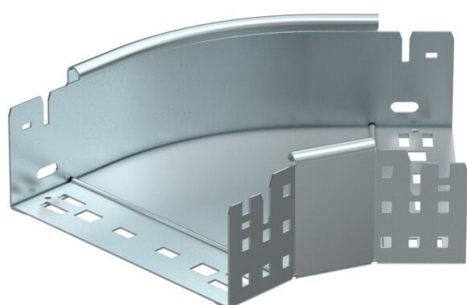

## Ângulo 45° Magic 85 FS

Ref.: 6041412

Ângulo de 45° com sistema de conexão rápida. Para todos os tipos de caminhos de cabos em chapa com aba de 85 mm.

**St** Aço

**FS** galvanizado pelo método Sendzimir

### Dados originais

Ref.:	6041412
Designação 1	Ângulo 45°
Designação 2	com união de encaixe rápido
Fabricante	OBO
Dimensão	85x200
Material	Aço
Superfície	galvanizado pelo método Sendzimir
Norma de superfície	DIN EN 10346
Menor unidade de venda	1
Unidade de quantidade	Unidade
Peso	98,1 kg
Unidade de peso	kg/100 un.

### Dimensões

Largura	200 mm
Altura	85 mm
Espessura das chapas	1,25 mm
Medida B	200 mm

### Dados técnicos

Curva (ângulo)	45°
Versão conector	União integrada
Funktionsgaranti	não
Instalação no pavimento	não
Representação de orifícios NATO	não
Alteração da direção	horizontal
Aço inoxidável, decapado	não
Perfuração lateral	não
Versão para grandes cargas	não
Tipo de conector sistema de caminhos de cabos	Fixação por "click"