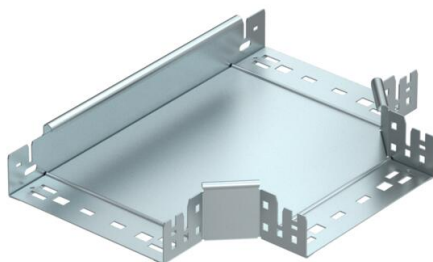

## Derivação T Magic 60 FS

Ref.: 6041324

Derivação simples em T, com sistema de conector rápido. Para todos os tipos de caminhos de cabos em chapa com a altura lateral de 60 mm.

**St** Aço

**FS** galvanizado pelo método Sendzimir

### Dados originais

Ref.:	6041324
Designação 1	Derivação em T
Designação 2	com união de encaixe rápido
Fabricante	OBO
Dimensão	60x200
Material	Aço
Superfície	galvanizado pelo método Sendzimir
Norma de superfície	DIN EN 10346
Menor unidade de venda	1
Unidade de quantidade	Unidade
Peso	150,6 kg
Unidade de peso	kg/100 un.

### Dimensões

Largura	200 mm
Largura	8 in
Altura	60 mm
Espessura das chapas	1,25 mm
Medida B	200 mm

### Dados técnicos

Curva (ângulo)	90°
Versão conector	União integrada
Funktionsgaranti	sim
Representação de orifícios NATO	não
Alteração da direção	horizontal
Aço inoxidável, decapado	não
Versão para grandes cargas	não
Tipo de conector sistema de caminhos de cabos	aparafusado
Espessura da travessa	1,25 mm