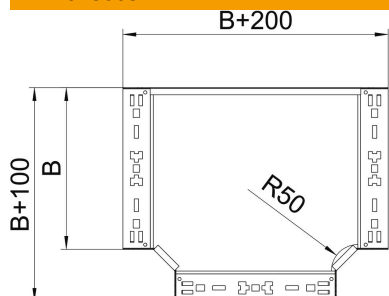

### Dados originais

Ref.:	6041324
Designação 1	Derivação em T
Designação 2	com união de encaixe rápido
Fabricante	OBO
Dimensão	60x200
Material	Aço
Superfície	galvanizado pelo método Sendzimir
Norma de superfície	DIN EN 10346
Menor unidade de venda	1
Unidade de quantidade	Unidade
Peso	150,6 kg
Unidade de peso	kg/100 un.

### Dimensões

Largura	200 mm
Largura	8 in
Altura	60 mm
Espessura das chapas	1,25 mm
Medida B	200 mm

### Dados técnicos

Curva (ângulo)	90°
Versão conector	União integrada
Funktionsgaranti	sim
Representação de orifícios NATO	não
Alteração da direção	horizontal
Aço inoxidável, decapado	não
Versão para grandes cargas	não
Tipo de conector sistema de caminhos de cabos	aparafusado
Espessura da travessa	1,25 mm