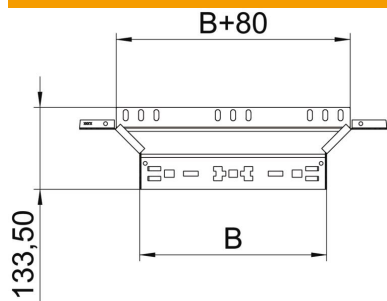

### Dados originais

Ref.:	6041240
Designação 1	Derivação simples
Designação 2	com união de encaixe rápido
Fabricante	OBO
Dimensão	60x500
Material	Aço
Superfície	galvanizado pelo método Sendzimir
Norma de superfície	DIN EN 10346
Menor unidade de venda	1
Unidade de quantidade	Unidade
Peso	89,3 kg
Unidade de peso	kg/100 un.

### Dimensões

Largura	500 mm
Largura	20 in
Altura	60 mm
Altura	2 in
Espessura das chapas	1,25 mm
Medida B	500 mm

### Dados técnicos

Curva (ângulo)	90°
Largura inferior	500 mm
Versão conector	União integrada
Funktionsgaranti	não
Espessura da base	1,25 mm
Representação de orifícios NATO	não
Alteração da direção	horizontal
Aço inoxidável, decapado	não
Versão para grandes cargas	não
Tipo de conector sistema de caminhos de cabos	Fixação por "click"