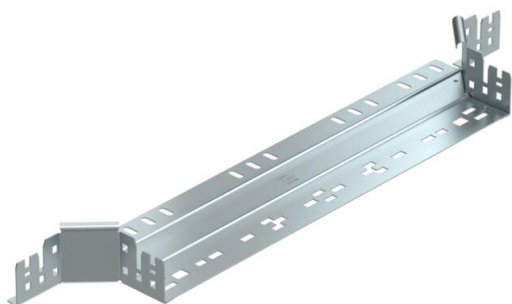

## Derivação simples Magic 60 FS

Ref.: 6041240

Derivação com união de encaixe rápido. Para todos os tipos de caminhos de cabos em chapa com a altura lateral de 60 mm.

**St** Aço

**FS** galvanizado pelo método Sendzimir

### Dados originais

Ref.:	6041240
Designação 1	Derivação simples
Designação 2	com união de encaixe rápido
Fabricante	OBO
Dimensão	60x500
Material	Aço
Superfície	galvanizado pelo método Sendzimir
Norma de superfície	DIN EN 10346
Menor unidade de venda	1
Unidade de quantidade	Unidade
Peso	89,3 kg
Unidade de peso	kg/100 un.

### Dimensões

Largura	500 mm
Largura	20 in
Altura	60 mm
Altura	2 in
Espessura das chapas	1,25 mm
Medida B	500 mm

### Dados técnicos

Curva (ângulo)	90°
Largura inferior	500 mm
Versão conector	União integrada
Funktionsgaranti	não
Espessura da base	1,25 mm
Representação de orifícios NATO	não
Alteração da direção	horizontal
Aço inoxidável, decapado	não
Versão para grandes cargas	não
Tipo de conector sistema de caminhos de cabos	Fixação por "click"