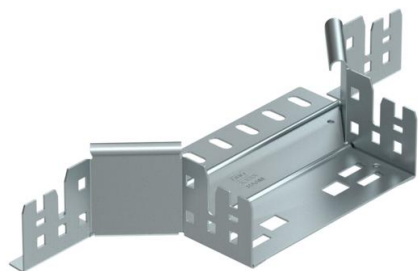

Ficha técnica

Derivação simples Magic 60 FS

Ref.: 6041232

Derivação com união de encaixe rápido. Para todos os tipos de caminhos de cabos em chapa com a altura lateral de 60 mm.

St Aço

FS galvanizado pelo método Sendzimir

Dados originais

Ref.:	6041232
Designação 1	Derivação simples
Designação 2	com união de encaixe rápido
Fabricante	OBO
Dimensão	60x150
Material	Aço
Superfície	galvanizado pelo método Sendzimir
Norma de superfície	DIN EN 10346
Menor unidade de venda	1
Unidade de quantidade	Unidade
Peso	42,046 kg
Unidade de peso	kg/100 un.

Ficha técnica

Derivação simples Magic 60 FS

Ref.: 6041232

Dimensões

Largura	150 mm
Largura	6 in
Altura	60 mm
Altura	2 in
Espessura das chapas	1,25 mm
Medida B	150 mm

Dados técnicos

Curva (ângulo)	90°
Largura inferior	150 mm
Versão conector	União integrada
Funktionsgaranti	sim
Espessura da base	1,25 mm
Representação de orifícios NATO	não
Alteração da direção	horizontal
Aço inoxidável, decapado	não
Versão para grandes cargas	não
Tipo de conector sistema de caminhos de cabos	Fixação por "click"