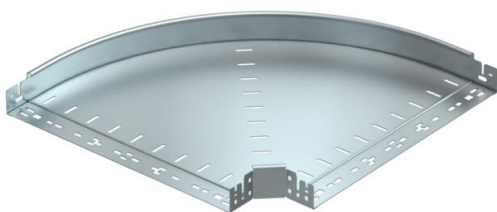

Ficha técnica

Ângulo 90° Magic 60 FS

Ref.: 6041140

Ângulo de 90° com sistema de encaixe rápido. Para todos os tipos de caminhos de cabos em chapa com a altura lateral de 60 mm.

St Aço

FS galvanizado pelo método Sendzimir

Dados originais

Ref.:	6041140
Designação 1	Ângulo 90°
Designação 2	com união de encaixe rápido
Fabricante	OBO
Dimensão	60x500
Material	Aço
Superfície	galvanizado pelo método Sendzimir
Norma de superfície	DIN EN 10346
Menor unidade de venda	1
Unidade de quantidade	Unidade
Peso	376,3 kg
Unidade de peso	kg/100 un.

Ficha técnica

Ângulo 90° Magic 60 FS

Ref.: 6041140

Dimensões

Largura	500 mm
Largura	20 in
Altura	60 mm
Altura	2 in
Espessura das chapas	1,25 mm
Medida B	500 mm

Dados técnicos

Curva (ângulo)	90°
Versão conector	União integrada
Funktionsgaranti	não
Instalação no pavimento	não
Representação de orifícios NATO	não
Alteração da direção	horizontal
Aço inoxidável, decapado	não
Perfuração lateral	não
Versão para grandes cargas	não
Tipo de conector sistema de caminhos de cabos	Fixação por "click"