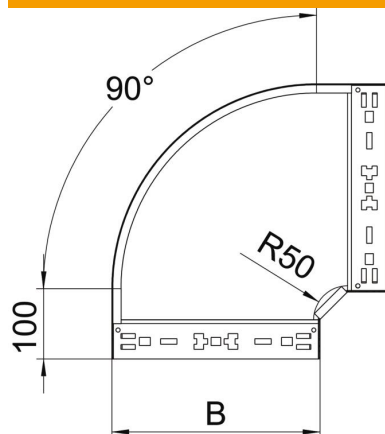

Ficha técnica

Ângulo 90° Magic 35 FS

Ref.: 6041014

Ângulo de 90° com sistema de conexão rápida. Para todos os tipos de caminhos de cabos em chapa com aba de 35 mm.

St Aço

FS galvanizado pelo método Sendzimir

Dados originais

Ref.:	6041014
Designação 1	Ângulo 90°
Designação 2	com união de encaixe rápido
Fabricante	OBO
Dimensão	35x300
Material	Aço
Superfície	galvanizado pelo método Sendzimir
Norma de superfície	DIN EN 10346
Menor unidade de venda	1
Unidade de quantidade	Unidade
Peso	173 kg
Unidade de peso	kg/100 un.

Ficha técnica

Ângulo 90° Magic 35 FS

Ref.: 6041014

Dimensões

Largura	300 mm
Largura	12 in
Altura	35 mm
Altura	1 in
Espessura das chapas	1,25 mm
Medida B	300 mm
Medida R	50 mm

Dados técnicos

Curva (ângulo)	90°
Versão conector	União integrada
Funktionsgaranti	não
Instalação no pavimento	não
Representação de orifícios NATO	não
Alteração da direção	horizontal
Aço inoxidável, decapado	não
Perfuração lateral	não
Versão para grandes cargas	não
Tipo de conector sistema de caminhos de cabos	Fixação por "click"