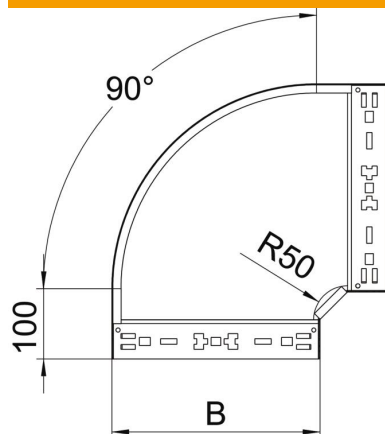

Ficha técnica

Ângulo 90° Magic 35 FS

Ref.: 6041012

Ângulo de 90° com sistema de conexão rápida. Para todos os tipos de caminhos de cabos em chapa com aba de 35 mm.

St Aço

FS galvanizado pelo método Sendzimir

Dados originais

Ref.:	6041012
Designação 1	Ângulo 90°
Designação 2	com união de encaixe rápido
Fabricante	OBO
Dimensão	35x200
Material	Aço
Superfície	galvanizado pelo método Sendzimir
Norma de superfície	DIN EN 10346
Menor unidade de venda	1
Unidade de quantidade	Unidade
Peso	106,2 kg
Unidade de peso	kg/100 un.

Ficha técnica

Ângulo 90° Magic 35 FS

Ref.: 6041012

Dimensões

Largura	200 mm
Largura	8 in
Altura	35 mm
Altura	1 in
Espessura das chapas	1,25 mm
Medida B	200 mm
Medida R	50 mm

Dados técnicos

Curva (ângulo)	90°
Versão conector	União integrada
Funktionsgaranti	não
Instalação no pavimento	não
Representação de orifícios NATO	não
Alteração da direção	horizontal
Aço inoxidável, decapado	não
Perfuração lateral	não
Versão para grandes cargas	não
Tipo de conector sistema de caminhos de cabos	Fixação por "click"