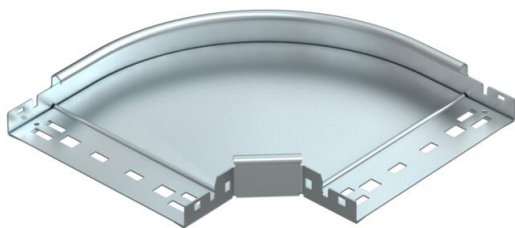

Ficha técnica

Ângulo 90° Magic 35 FS

Ref.: 6041012

Ângulo de 90° com sistema de conexão rápida. Para todos os tipos de caminhos de cabos em chapa com aba de 35 mm.

St Aço

FS galvanizado pelo método Sendzimir

Dados originais

Ref.:	6041012
Designação 1	Ângulo 90°
Designação 2	com união de encaixe rápido
Fabricante	OBO
Dimensão	35x200
Material	Aço
Superfície	galvanizado pelo método Sendzimir
Norma de superfície	DIN EN 10346
Menor unidade de venda	1
Unidade de quantidade	Unidade
Peso	106,2 kg
Unidade de peso	kg/100 un.

Ficha técnica

Ângulo 90° Magic 35 FS

Ref.: 6041012

Dimensões

Largura	200 mm
Largura	8 in
Altura	35 mm
Altura	1 in
Espessura das chapas	1,25 mm
Medida B	200 mm
Medida R	50 mm

Dados técnicos

Curva (ângulo)	90°
Versão conector	União integrada
Funktionsgaranti	não
Instalação no pavimento	não
Representação de orifícios NATO	não
Alteração da direção	horizontal
Aço inoxidável, decapado	não
Perfuração lateral	não
Versão para grandes cargas	não
Tipo de conector sistema de caminhos de cabos	Fixação por "click"