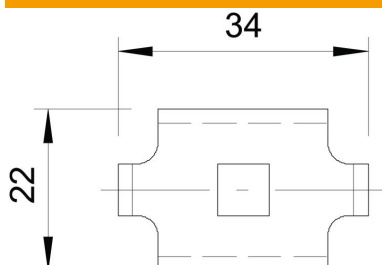

Ficha técnica

Fixador FT

Ref.:: 6016820

Peça de aperto para a fixação de caminhos de cabos em varão em consolas de parede ou de pendural.
Inclui parafuso FRS M6 x 20 com porca recartilhada.

St Aço

FT Galvanizado por imersão a quente após maquinação

Dados originais

Ref.:	6016820
Designação 1	Peça de aperto
Designação 2	para caminho de cabos em varão
Fabricante	OBO
Cor	zincado
Material	Aço
Superfície	Galvanizado por imersão a quente após maquinação
Norma de superfície	DIN EN ISO 1461
Menor unidade de venda	20
Unidade de quantidade	Unidade
Peso	2,021 kg
Unidade de peso	kg/100 un.

Ficha técnica

Fixador FT

Ref.: 6016820

Dimensões

Dimensão	34 x 22
----------	---------

Dados técnicos

Apropriada para caminho de cabos em varão	sim
Apropriada para caminho de cabos tipo escada	não
Apropriada para caminho de cabos em chapa	não
Aço inoxidável, decapado	não
Tipo de ligação	Outros