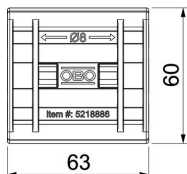

### Dados originais

Ref.:	5218886
Designação 1	Adaptador caminho cabos varão
Designação 2	para instalação em 165 MBG
Fabricante	OBO
Dimensão	3,9-4,8
Cor	Preto
Material	Polipropileno
Menor unidade de venda	50
Unidade de quantidade	Unidade
Peso	1,34 kg
Unidade de peso	kg/100 un.

## Dimensões