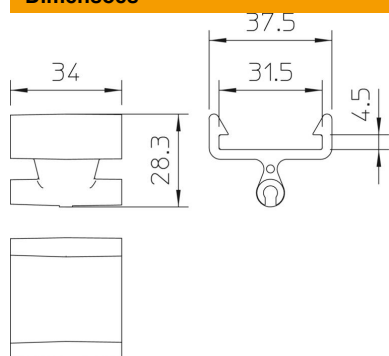

Ficha técnica

Adaptador de condutor plano para abraçadeira de telhado tipo 165/MBG

Ref.: 5218885

- adaptador para fita FL 30 x 3,5 mm
- a fixar no tipo 165 MBG-8

PP Polipropileno

Dados originais

Ref.:	5218885
Designação 1	Adaptador abraçadeira telhado
Designação 2	para fita
Fabricante	OBO
Dimensão	30x3,5
Cor	Preto
Material	Polipropileno
Menor unidade de venda	12
Unidade de quantidade	Unidade
Peso	0,658 kg
Unidade de peso	kg/100 un.
Pegada de CO (GWP) do berço ao portão	0,029 kg COe / 1 Peça

Ficha técnica

Adaptador de condutor plano para abraçadeira de telhado
tipo 165/MBG

Ref.:: 5218885

Dimensões

Dados técnicos

Ajuste	FL 30x3,5 mm
Material do suporte	Plástico
Material do suporte	Plástico