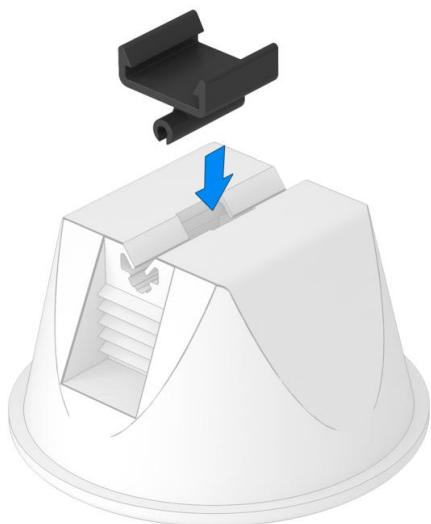

Ficha técnica

Adaptador de condutor plano para abraçadeira de telhado tipo 165/MBG

Ref.: 5218885

- adaptador para fita FL 30 x 3,5 mm
- a fixar no tipo 165 MBG-8

PP Polipropileno

Dados originais

Ref.:	5218885
Designação 1	Adaptador abraçadeira telhado
Designação 2	para fita
Fabricante	OBO
Dimensão	30x3,5
Cor	Preto
Material	Polipropileno
Menor unidade de venda	12
Unidade de quantidade	Unidade
Peso	0,658 kg
Unidade de peso	kg/100 un.
Pegada de CO (GWP) do berço ao portão	0,029 kg COe / 1 Peça

Ficha técnica

Adaptador de condutor plano para abraçadeira de telhado
tipo 165/MBG

Ref.:: 5218885

Dimensões

Dados técnicos

Ajuste	FL 30x3,5 mm
Material do suporte	Plástico
Material do suporte	Plástico