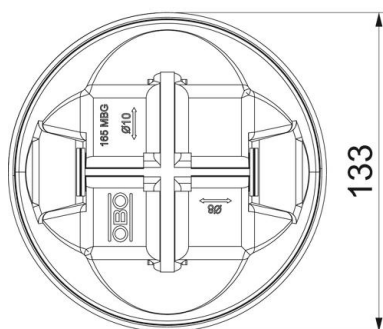

# Ficha técnica

Abraçadeira 165 MBG... para telhados planos, cinzenta,  
com betão

Ref.: 5218708

- Forma fechada com base
- Com encaixe duplo do condutor
- Peso de enchimento 1 kg (betão resistente à geada)
- Invólucro em polietileno, cinzento claro, resistente aos raios UV e às intempéries
- Base em poliamida PA 6, cinzento claro, resistente aos raios UV e às intempéries
- Base aplicável em quase todos os sistemas de cobertura de telhado (betume, PVC)

## Dados originais

Ref.:	5218708
Tipo	165 MBG-8-10 GR
Designação 1	Abraçadeira de telhado
Designação 2	para coberturas planas
Fabricante	OBO
Dimensão	8-10mm
Cor	cinzento
Material	Poliamida/Polietileno
Menor unidade de venda	12
Unidade de quantidade	Unidade
Peso	100 kg
Unidade de peso	kg/100 un.

# Ficha técnica

Abraçadeira 165 MBG... para telhados planos, cinzenta,  
com betão

Ref.:: 5218708

## Dimensões

Comprimento 133,5 mm