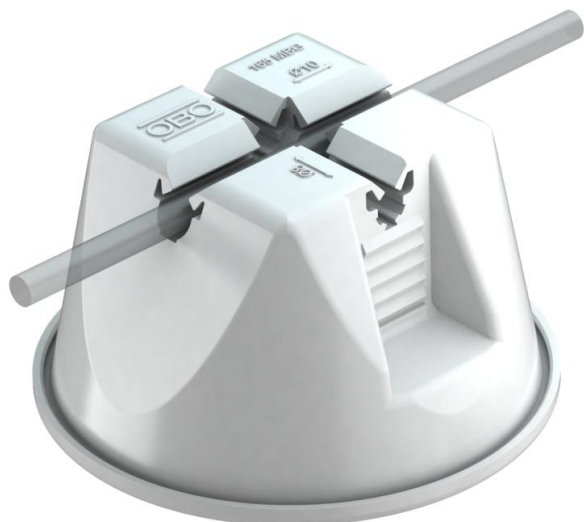

# Ficha técnica

Abraçadeira 165 MBG... para telhados planos, cinzenta,  
com betão

Ref.: 5218708

- Forma fechada com base
- Com encaixe duplo do condutor
- Peso de enchimento 1 kg (betão resistente à geada)
- Invólucro em polietileno, cinzento claro, resistente aos raios UV e às intempéries
- Base em poliamida PA 6, cinzento claro, resistente aos raios UV e às intempéries
- Base aplicável em quase todos os sistemas de cobertura de telhado (betume, PVC)

## Dados originais

Ref.:	5218708
Tipo	165 MBG-8-10 GR
Designação 1	Abraçadeira de telhado
Designação 2	para coberturas planas
Fabricante	OBO
Dimensão	8-10mm
Cor	cinzento
Material	Poliamida/Polietileno
Menor unidade de venda	12
Unidade de quantidade	Unidade
Peso	100 kg
Unidade de peso	kg/100 un.

## Dimensões

Comprimento 133,5 mm

## Dados técnicos

Aplicação	Telhado plano
Tipo de fixação do condutor	com abraçadeira de clip
Diâmetro do condutor máx.	10
Diâmetro do condutor mín.	8
Tipo de montagem	Outros
Ajuste	Rd 8-10 mm
Material do suporte	Plástico
Material do suporte	Betão