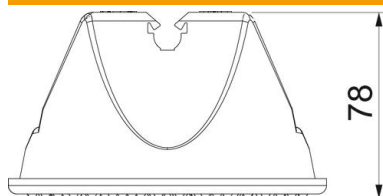

# Ficha técnica

Abraçadeira 165 MBG... para telhados planos, cinzenta,  
com betão

Ref.: 5218708

- Forma fechada com base
- Com encaixe duplo do condutor
- Peso de enchimento 1 kg (betão resistente à geada)
- Invólucro em polietileno, cinzento claro, resistente aos raios UV e às intempéries
- Base em poliamida PA 6, cinzento claro, resistente aos raios UV e às intempéries
- Base aplicável em quase todos os sistemas de cobertura de telhado (betume, PVC)

## Dados originais

Ref.:	5218708
Tipo	165 MBG-8-10 GR
Designação 1	Abraçadeira de telhado
Designação 2	para coberturas planas
Fabricante	OBO
Dimensão	8-10mm
Cor	cinzento
Material	Poliamida/Polietileno
Menor unidade de venda	12
Unidade de quantidade	Unidade
Peso	100 kg
Unidade de peso	kg/100 un.

## Dimensões

Comprimento 133,5 mm