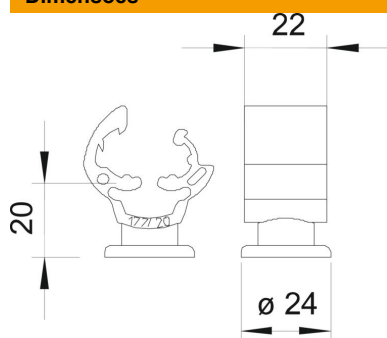

### Dados originais

Ref.:	5207444
Designação 1	Abraçadeira
Fabricante	OBO
Dimensão	20mm
Cor	cinzento
Material	Poliamida
Menor unidade de venda	20
Unidade de quantidade	Unidade
Peso	0,723 kg
Unidade de peso	kg/100 un.
Pegada de CO (GWP) do berço ao portão	0,037 kg COe / 1 Peça

# Ficha técnica

Abraçadeira mural Rd 8-10 mm

Ref.:: 5207444

## Dimensões

## Dados técnicos

Tipo de fixação do suporte	Abertura com rosca M
Tipo de fixação do condutor	com abraçadeira de aperto
Rosca métrica	8
Dimensões dos condutores	8-10 mm redondo
Altura de montagem	20 mm
Material do suporte	Poliamida
Material da base	Poliamida
Material da tampa	Poliamida