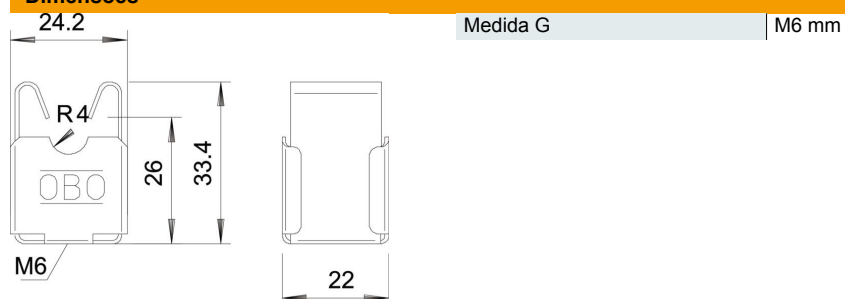

# Ficha técnica

Abraçadeira mural para Rd 8 mm, passo Ø 5 mm

Ref.: 5207339

- com rosca interior M6 ou furo de passagem Ø 5 mm
- em aço inoxidável (V2A)

**A2** Aço inoxidável, livre de ferrugem 1.4301

## Dados originais

Ref.:	5207339
Designação 1	Abraçadeira
Fabricante	OBO
Dimensão	8mm
Material	Aço inoxidável, livre de ferrugem 1.4301
Menor unidade de venda	20
Unidade de quantidade	Unidade
Peso	2,5 kg
Unidade de peso	kg/100 un.
Pegada de CO (GWP) do berço ao portão	0,096 kg COe / 1 Peça

## Dimensões

## Dados técnicos

Tipo de fixação do suporte	Abertura com rosca M
Tipo de fixação do condutor	com abraçadeira de clip
Rosca métrica	6
Dimensões dos condutores	8 mm redondo
Altura de montagem	20 mm