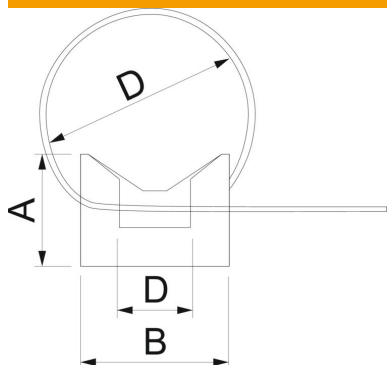

Ficha técnica

Abraçadeira com fivela CTC

Ref.: 2332790

Abraçadeira com fivela para montagem fácil e rápida dos diferentes cabos, conjuntos de cabos e tubos.

- * Aplicável universalmente a cabos e tubos
- * Fixação por meio de tapite Ø 5 mm e Ø 6 mm
- * Feixe máx. até 63 mm
- * Livre de halogéneo
- * Certificação UL.

Abraçadeira com fivela para montagem fácil e rápida dos diferentes cabos, conjuntos de cabos e tubos.

PA Poliamida

Dados originais

Ref.:	2332790
Tipo	CTC 7,5x180 LGR
Designação 1	Abraçadeira com fivela
Fabricante	OBO
Dimensão	7,5x180mm
Cor	cinzento claro; RAL 7035
Material	Poliamida
Menor unidade de venda	100
Unidade de quantidade	Unidade
Peso	0,6 kg
Unidade de peso	kg/100 un.

Ficha técnica

Abraçadeira com fivela CTC

Ref.:: 2332790

Dimensões

Comprimento	180 mm
Largura	7,5 mm
Altura	1,5 mm
Medida B	7,5 mm

Dados técnicos

Fecho de fita	Lingueta/saliência em plástico
Área de inscrição	sem
Livre de halogéneos	sim
Máx. Diâmetro do conjunto	32 mm
Carga admissível	0,36 kN
Temperatura de montagem máx.	35 °C
Temperatura de montagem_mín.	-15 °C
Refletor	não
Gama de temperaturas de aplicação máx.	85 °C
Gama de temperaturas de aplicação mín.	-40 °C
Transparente	não
Resistência à tração	360 N