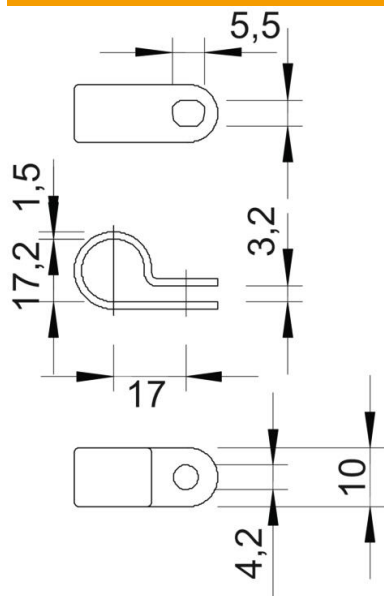

Ficha técnica

Abraçadeiras de patilha

Ref.: 2222175

Abraçadeira 17,5mm

PA Poliamida

Dados originais

Ref.:	2222175
Tipo	255 17.5 LGR
Designação 1	Abraçadeira
Fabricante	OBO
Dimensão	17,5mm
Cor	cinzento claro; RAL 7035
Material	Poliamida
Menor unidade de venda	100
Unidade de quantidade	Unidade
Peso	0,123 kg
Unidade de peso	kg/100 un.

Ficha técnica

Abraçadeiras de patilha

Ref.: 2222175

Dimensões

Medida d	17,2 mm
Medida e	17 mm
Medida s	1,5 mm
Medida x	3,2 mm

Dados técnicos

Número de cabos/tubos	1
Versão	fechadas
Tipo de fixação para diâmetro	Orifício roscado 17,5
Apropriado para área de proteção contra incêndios	não
Livre de halogéneos	sim
Revestimento plástico	não
Diâmetro nominal	17,5 mm
Resistente à radiação UV	não