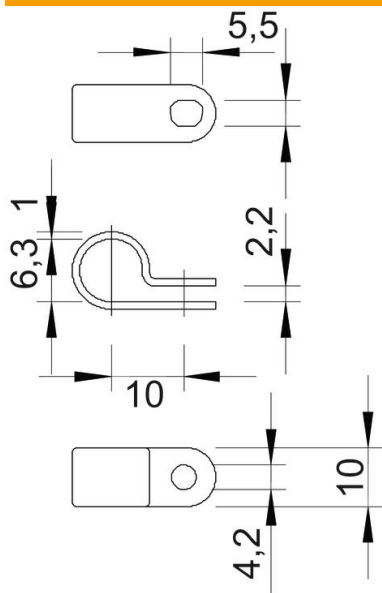

Ficha técnica

Abraçadeiras de patilha

Ref.: 2222078

Abraçadeira 6,5mm

PA Poliamida

Dados originais

Ref.:	2222078
Tipo	255 6.5 LGR
Designação 1	Abraçadeira
Fabricante	OBO
Dimensão	6,5mm
Cor	cinzento claro; RAL 7035
Material	Poliamida
Menor unidade de venda	100
Unidade de quantidade	Unidade
Peso	0,047 kg
Unidade de peso	kg/100 un.

Ficha técnica

Abraçadeiras de patilha

Ref.: 2222078

Dimensões

Medida d	6,3 mm
Medida e	10 mm
Medida s	1 mm
Medida x	2,2 mm

Dados técnicos

Número de cabos/tubos	1
Versão	fechadas
Tipo de fixação para diâmetro	Orifício roscado 6,5
Apropriado para área de proteção contra incêndios	não
Livre de halogéneos	sim
Revestimento plástico	não
Diâmetro nominal	6,5 mm
Resistente à radiação UV	não