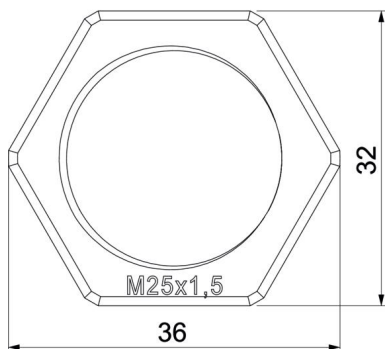

Ficha técnica

Porca, rosca métrica, preto

Ref.: 2049090

Porca conforme DIN 46319, com rosca métrica conforme IEC 423.

PA Poliamida

Dados originais

Ref.:	2049090
Tipo	116 M25 SW PA
Designação 1	Porca
Fabricante	OBO
Dimensão	M25
Cor	Preto
Material	Poliamida
Menor unidade de venda	100
Unidade de quantidade	Unidade
Peso	0,266 kg
Unidade de peso	kg/100 un.

Ficha técnica

Porca, rosca métrica, preto

Ref.:: 2049090

Dimensões

Medida E	36 mm
Medida L	6,5 mm

Dados técnicos

Rosca	M25_x_1,5
Tipo de rosca	métrico
Tamanho nominal da rosca métrica/PG	25
Reforçado a fibra de vidro	não
Livre de halogéneos	sim
Resistente	não
Largura da chave	32