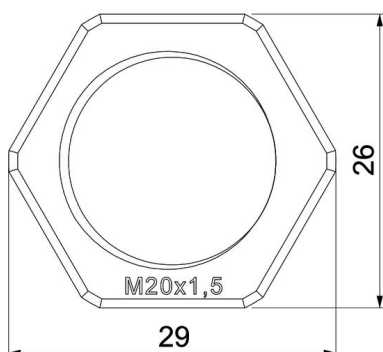

Ficha técnica

Porca, rosca métrica, preto

Ref.: 2049082

Porca conforme DIN 46319, com rosca métrica conforme IEC 423.

PA Poliamida

Dados originais

Ref.:	2049082
Designação 1	Porca
Fabricante	OBO
Dimensão	M20
Cor	Preto
Material	Poliamida
Menor unidade de venda	100
Unidade de quantidade	Unidade
Peso	0,17 kg
Unidade de peso	kg/100 un.

Ficha técnica

Porca, rosca métrica, preto

Ref.: 2049082

Dimensões

Medida E	29 mm
Medida L	6 mm

Dados técnicos

Rosca	M20_x_1,5
Tipo de rosca	métrico
Tamanho nominal da rosca métrica/PG	20
Reforçado a fibra de vidro	não
Livre de halogéneos	sim
Resistente	não
Largura da chave	26