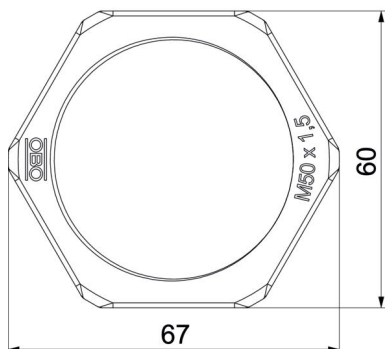

Ficha técnica

Porca, rosca métrica, cinzento claro

Ref.: 2048965

Porca conforme DIN 46319, com rosca métrica conforme IEC 423.

PA Poliamida

Dados originais

Ref.:	2048965
Tipo	116 M50 LGR PA
Designação 1	Porca
Fabricante	OBO
Dimensão	M50
Cor	cinzento claro; RAL 7035
Material	Poliamida
Menor unidade de venda	25
Unidade de quantidade	Unidade
Peso	0,89 kg
Unidade de peso	kg/100 un.

Ficha técnica

Porca, rosca métrica, cinzento claro

Ref.:: 2048965

Dimensões

Medida E	68 mm
Medida L	8 mm

Dados técnicos

Rosca	M50_x_1,5
Tipo de rosca	métrico
Tamanho nominal da rosca métrica/PG	50
Reforçado a fibra de vidro	não
Livre de halogéneos	sim
Resistente	não
Largura da chave	60