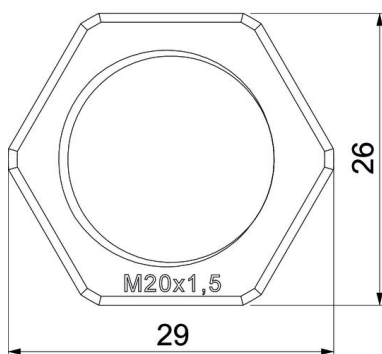

## Dados originais

Ref.:	2048922
Tipo	116 M20 LGR PA
Designação 1	Porca
Fabricante	OBO
Dimensão	M20
Cor	cinzento claro; RAL 7035
Material	Poliamida
Menor unidade de venda	100
Unidade de quantidade	Unidade
Peso	0,173 kg
Unidade de peso	kg/100 un.

# Ficha técnica

Porca, rosca métrica, cinzento claro

Ref.:: 2048922

## Dimensões

Medida E	29 mm
Medida L	6 mm

## Dados técnicos

Rosca	M20_x_1,5
Tipo de rosca	métrico
Tamanho nominal da rosca métrica/PG	20
Reforçado a fibra de vidro	não
Livre de halogéneos	sim
Resistente	não
Largura da chave	26