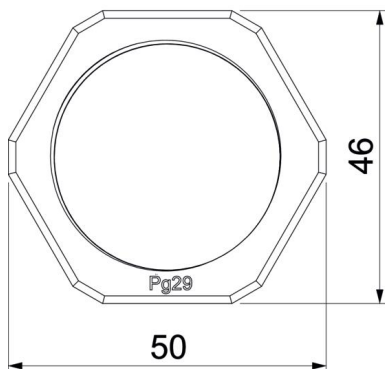

## Dimensões

Medida E	50 mm
Medida L	7 mm

## Dados técnicos

Rosca	Pg_29
Tipo de rosca	PG
Tamanho nominal da rosca métrica/PG	29
Reforçado a fibra de vidro	não
Livre de halogéneos	sim
Resistente	não
Largura da chave	46