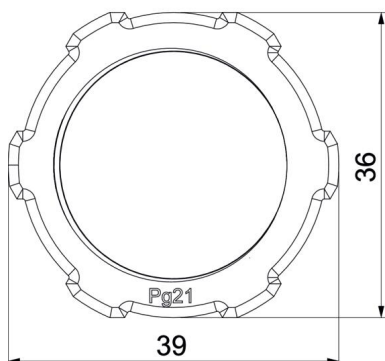

## Dados originais

Ref.:	2048221
Designação 1	Porca
Fabricante	OBO
Dimensão	PG21
Cor	cinzento claro; RAL 7035
Material	Poliamida
Menor unidade de venda	100
Unidade de quantidade	Unidade
Peso	0,466 kg
Unidade de peso	kg/100 un.

# Ficha técnica

Contraporca, rosca PG, cinzento claro

Ref.:: 2048221

## Dimensões

Medida E	39 mm
Medida L	7 mm

## Dados técnicos

Rosca	Pg_21
Tipo de rosca	PG
Tamanho nominal da rosca métrica/PG	21
Reforçado a fibra de vidro	não
Livre de halogéneos	sim
Resistente	não
Largura da chave	36