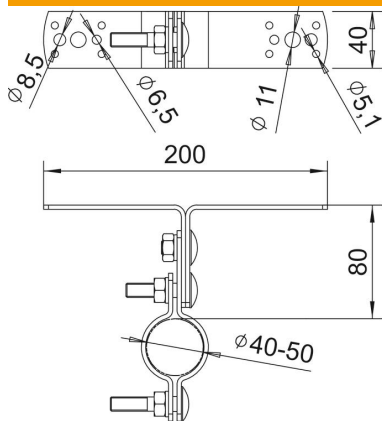

Ficha técnica

Suporte isFang para montagem na parede, 80 mm de distância

Ref.: 5408950

- para fixar os mastros isolados na estrutura a proteger ou na parede

A2 Aço inoxidável, livre de ferrugem

Dados originais

Ref.:	5408950
Tipo	isFang TW80
Designação 1	Suporte isFang
Designação 2	para montagem na parede
Fabricante	OBO
Dimensão	80mm
Material	Aço inoxidável, livre de ferrugem 1.4301
Menor unidade de venda	2
Unidade de quantidade	Unidade
Peso	63 kg
Unidade de peso	kg/100 un.

Ficha técnica

Suporte isFang para montagem na parede, 80 mm de distância

Ref.: 5408950

Dimensões

Medida H	200 mm
Medida L	80 mm