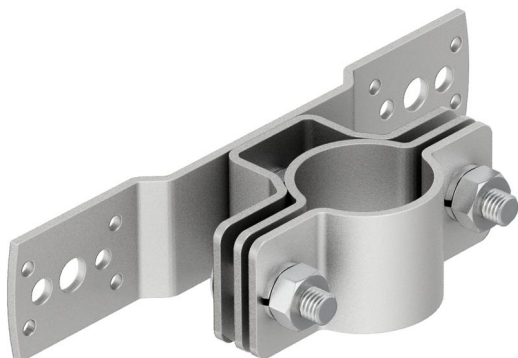

Ficha técnica

Suporte isFang para montagem na parede, 30 mm de distância

Ref.: 5408952

- para fixar os mastros isolados na estrutura a proteger ou na parede

A2 Aço inoxidável, livre de ferrugem

Dados originais

Ref.:	5408952
Tipo	isFang TW30
Designação 1	Suporte isFang
Designação 2	para montagem na parede
Fabricante	OBO
Dimensão	30mm
Material	Aço inoxidável, livre de ferrugem 1.4301
Menor unidade de venda	2
Unidade de quantidade	Unidade
Peso	62 kg
Unidade de peso	kg/100 un.

Ficha técnica

Suporte isFang para montagem na parede, 30 mm de distância

Ref.: 5408952

Dimensões