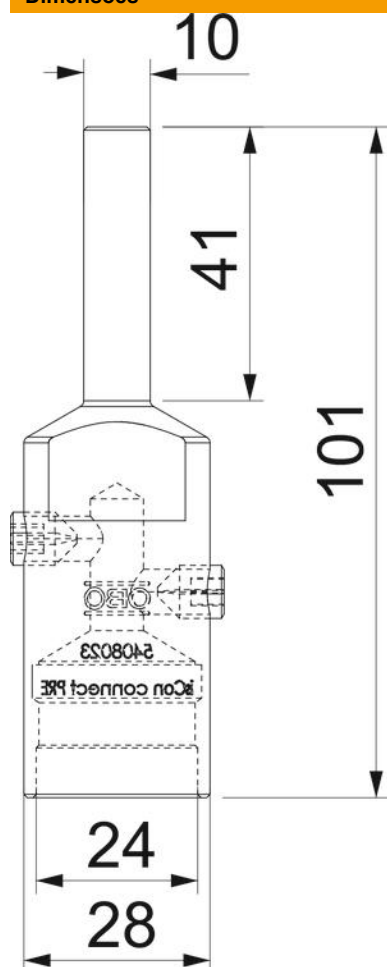

Ficha técnica

Ponteira isCon®

Ref.: 5408023

- Para o cabo isCon® Premium
- Montagem aparafusável
- Incl. mangueira retrátil e chave hexagonal
- Testado até 200 kA (classe de proteção de raios I)

A2 Aço inoxidável, livre de ferrugem

Dados originais

Ref.:	5408023
Tipo	isCon con PRE
Designação 1	Ponteira
Designação 2	para isCon Premium
Fabricante	OBO
Dimensão	Ø23mm
Material	Aço inoxidável, livre de ferrugem 1.4301
Menor unidade de venda	2
Unidade de quantidade	Unidade
Peso	21,5 kg
Unidade de peso	kg/100 un.

Ficha técnica

Ponteira isCon®

Ref.: 5408023

Dimensões

Medida d mín. | 28 mm

Dados técnicos

Capacidade de carga da corrente de raio	H2/200 kA
Ajuste	23 mm
Área de aperto máx.	23 mm